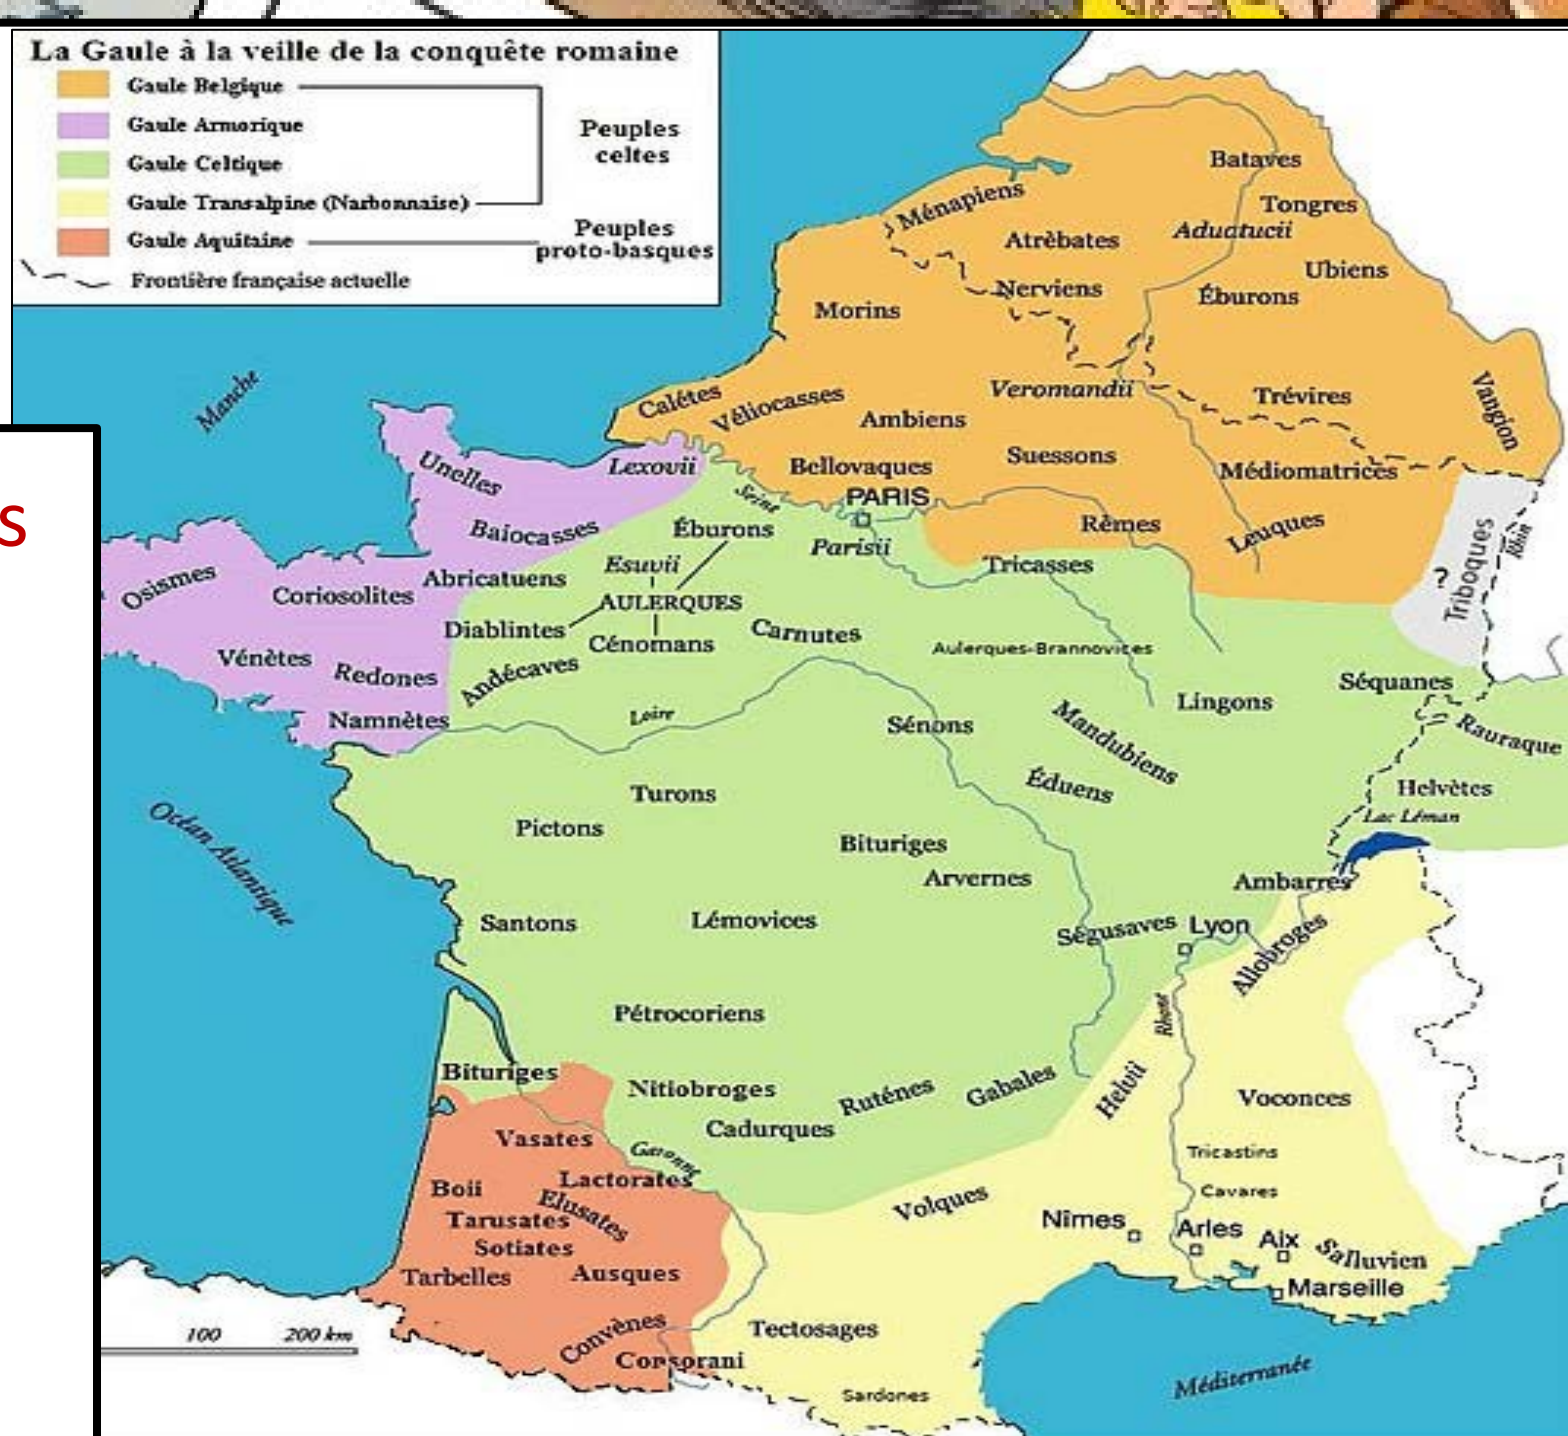

# 1. CONTEXTE HISTORIQUE

Javier Barberá Borrego / Javier Flores Landete

**Mapa de las diferentes tribus de la Galia.**  
Astérix y Obélix pertenecían a la Galia armórica, la actual Bretaña.

**Mapa de la Galia,** tierra natal de Astérix y Obélix.

**Carte des différentes tribus de la Gaule.**  
Astérix et Obélix appartenait à la Gaule armorique, Bretagne actuelle.

**Carte de la Gaule,** patrie d'Astérix et Obélix.

**Mapa de Galia** tras la conquista romana (58-51 a. C.).

Fue dividida en varias provincias: Galia Bélgica, Galia Céltica, Galia Aquitania, Galia Narbonense y Galia Cisalpina.

**Carte de la Gaule** après la conquête romaine (58-51 a. C.). Elle était divisée en plusieurs provinces: la Gaule belge, la Gaule celtique, la Gaule aquitaine, la Gaule narbonnaise et la Gaule cisalpine.