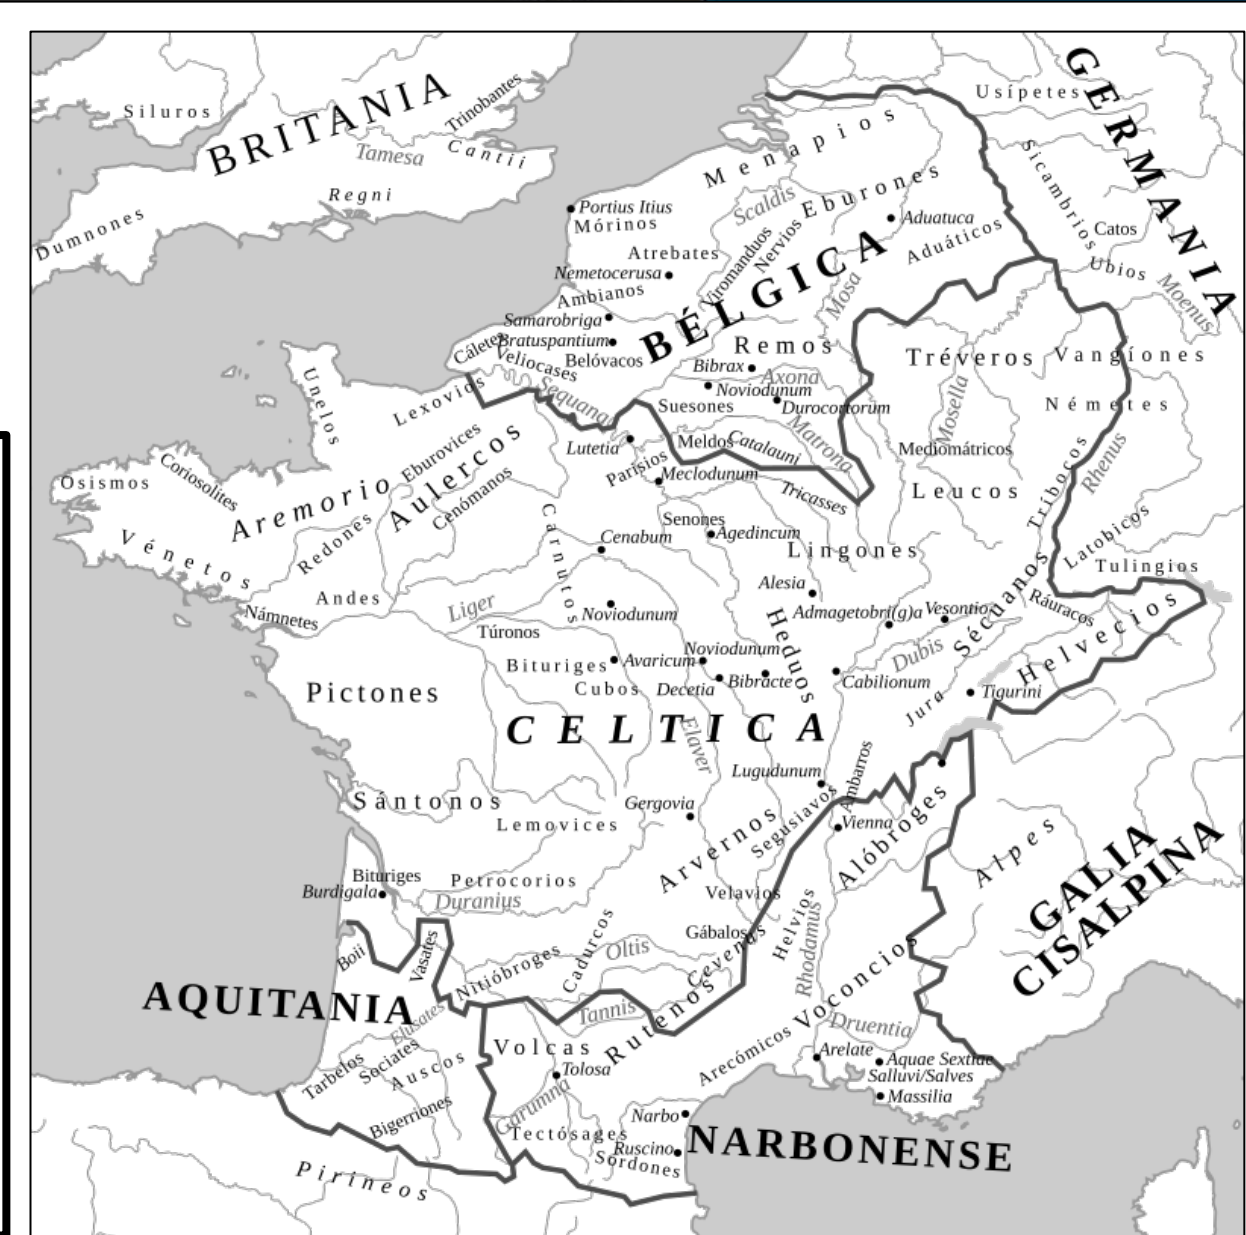

# 1. CONTEXTE HISTORIQUE

Javier Barberá Borrego / Javier Flores Landete

**Mapa de las diferentes tribus de la Galia.**  
Astérix y Obélix pertenecían a la Galia armórica, la actual Bretaña.

**Mapa de la Galia,** tierra natal de Astérix y Obélix.

**Carte des différentes tribus de la Gaule.**  
Astérix et Obélix appartenait à la Gaule armorique, Bretagne actuelle.

**Carte de la Gaule,** patrie d'Astérix et Obélix.

**Mapa de Galia** tras la conquista romana (58-51 a. C.).

Fue dividida en varias provincias: Galia Bélgica, Galia Céltica, Galia Aquitania, Galia Narbonense y Galia Cisalpina.

**Carte de la Gaule** après la conquête romaine (58-51 a. C.). Elle était divisée en plusieurs provinces: la Gaule belge, la Gaule celtique, la Gaule aquitaine, la Gaule narbonnaise et la Gaule cisalpine.