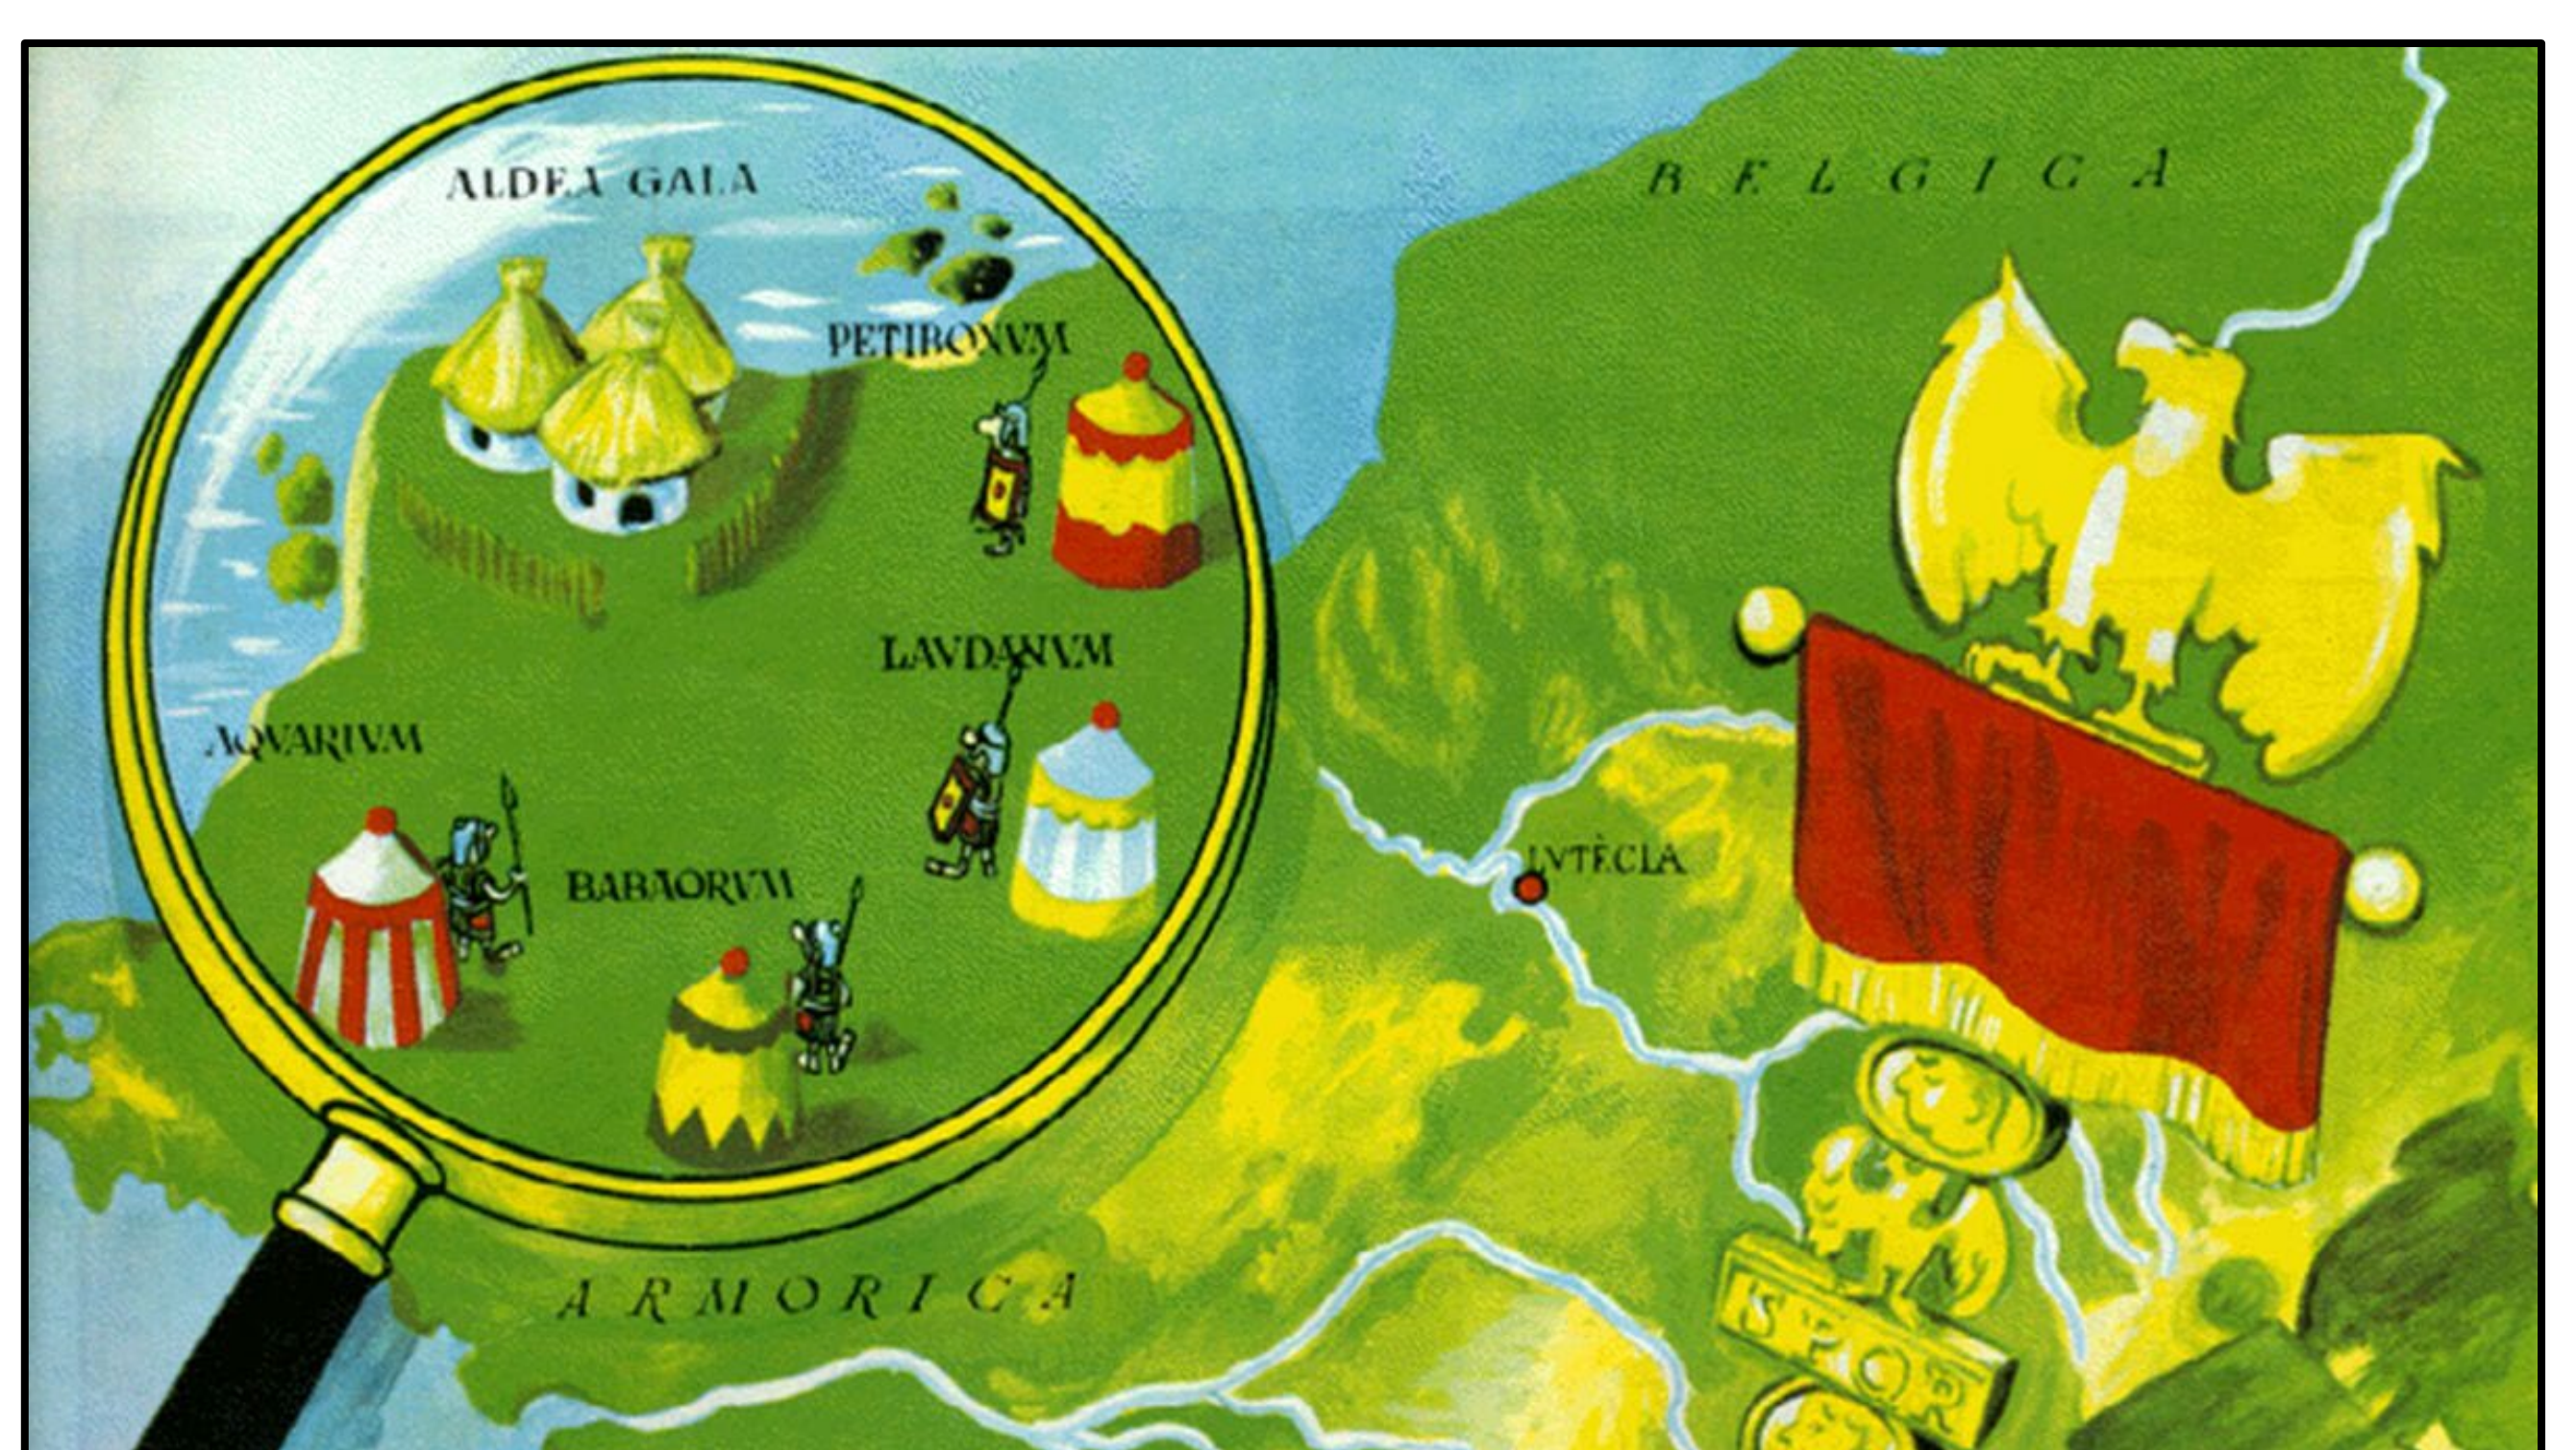

2. ASTÉRIX et OBÉLIX

Sandra López Blázquez / Mónica Tolosa Gómez

Qu'est-ce qu'Astérix et Obélix ?

Astérix et Obélix est l'une des séries de bandes dessinées les plus célèbres au monde. Ses créateurs étaient Albert Uderzo et René Goscinny (1959).

¿Qué es Astérix y Obélix?

Astérix y Obélix es una de las series de cómic más célebres del mundo. Sus creadores fueron Albert Uderzo y René Goscinny (1959).

Albert Uderzo avec ses personnages
Albert Uderzo con sus personajes

De quoi ça parle ?

L'histoire se déroule dans le nord-est de la Gaule au 1er siècle avant JC. lors de la conquête des Romains, et met en vedette deux amis gaulois inséparables et leur peuple qui résistent à l'invasion.

¿De qué trata?

Se ambienta en el noreste de la Galia en el siglo I a. C. durante la conquista de los romanos, y está protagonizada por dos amigos galos inseparables y su pueblo que resisten contra la invasión.