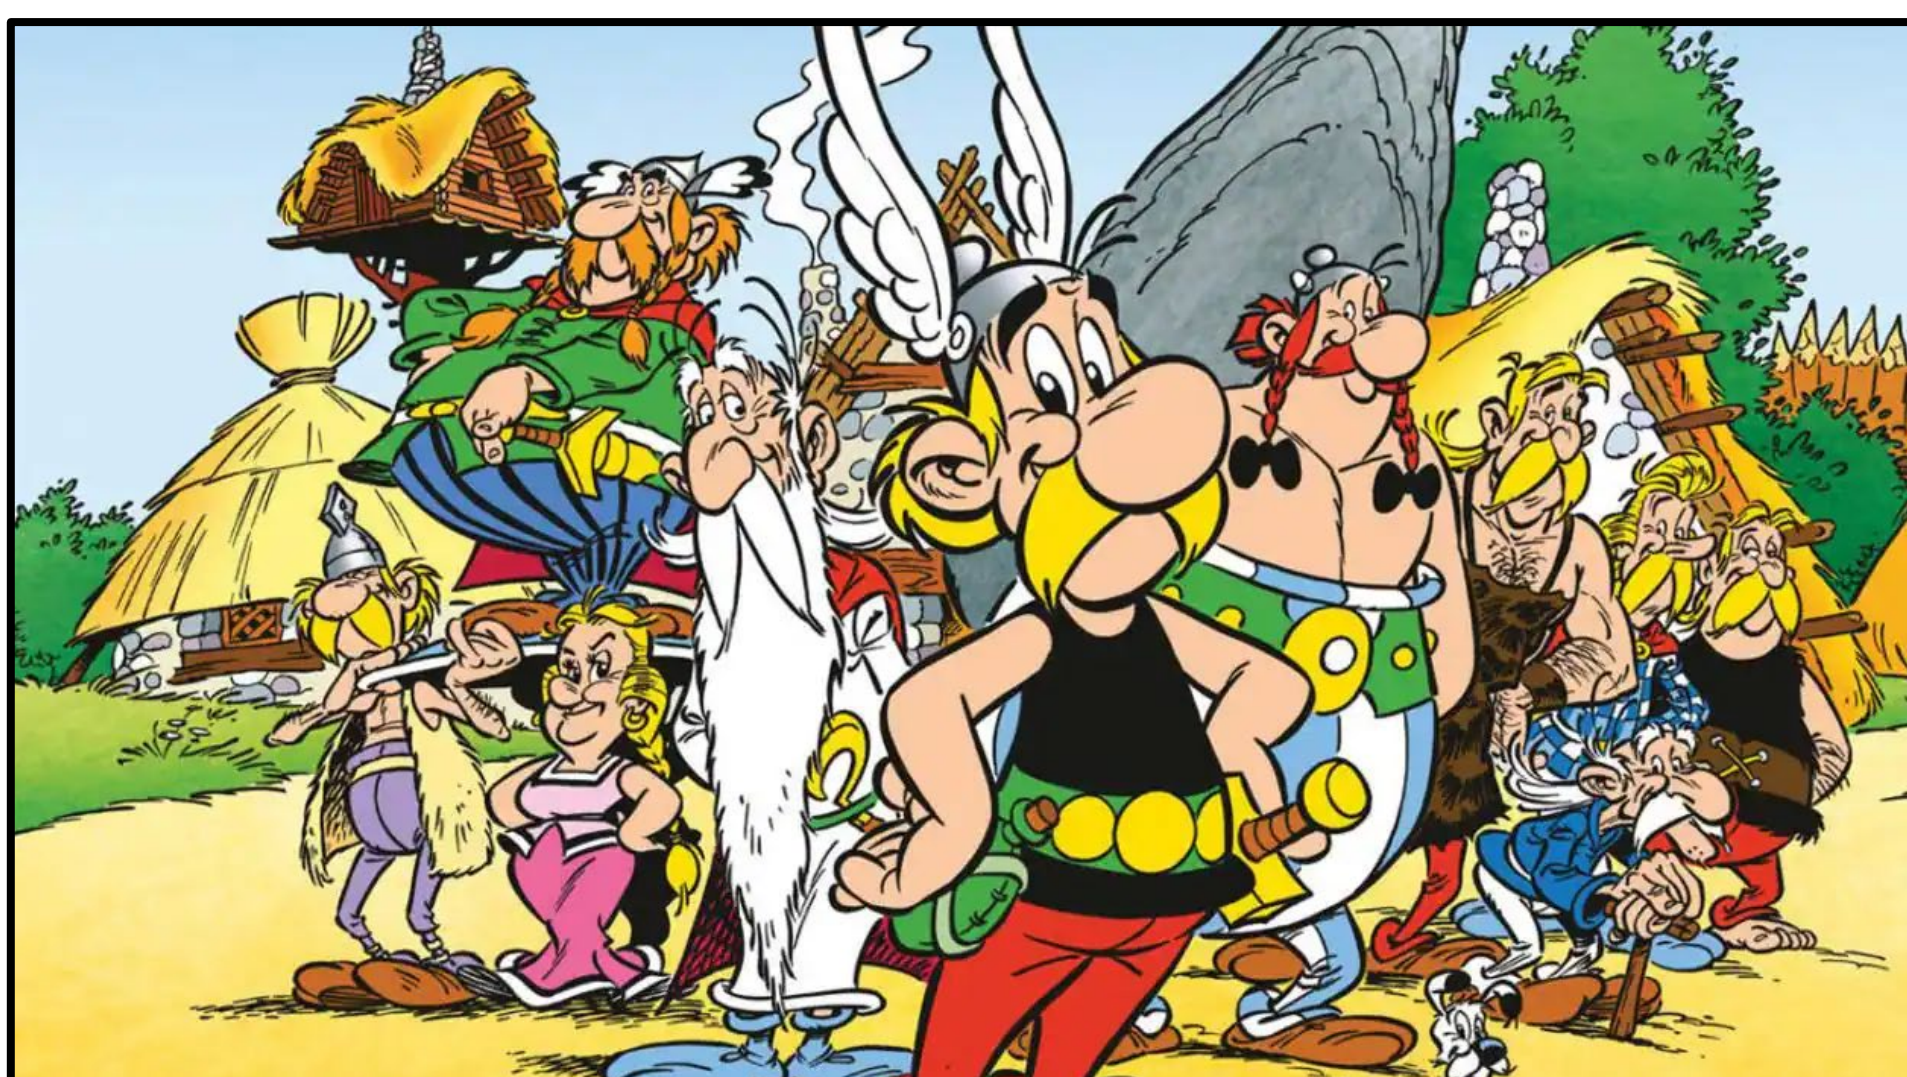

2. ASTÉRIX et OBÉLIX

Sandra López Blázquez / Mónica Tolosa Gómez

Qu'est-ce qu'Astérix et Obélix ?

Astérix et Obélix est l'une des séries de bandes dessinées les plus célèbres au monde. Ses créateurs étaient Albert Uderzo et René Goscinny (1959).

¿Qué es Astérix y Obélix?

Astérix y Obélix es una de las series de cómic más célebres del mundo. Sus creadores fueron Albert Uderzo y René Goscinny (1959).

Albert Uderzo avec ses personnages
Albert Uderzo con sus personajes

De quoi ça parle ?

L'histoire se déroule dans le nord-est de la Gaule au 1er siècle avant JC. lors de la conquête des Romains, et met en vedette deux amis gaulois inséparables et leur peuple qui résistent à l'invasion.

¿De qué trata?

Se ambienta en el noreste de la Galia en el siglo I a. C. durante la conquista de los romanos, y está protagonizada por dos amigos galos inseparables y su pueblo que resisten contra la invasión.