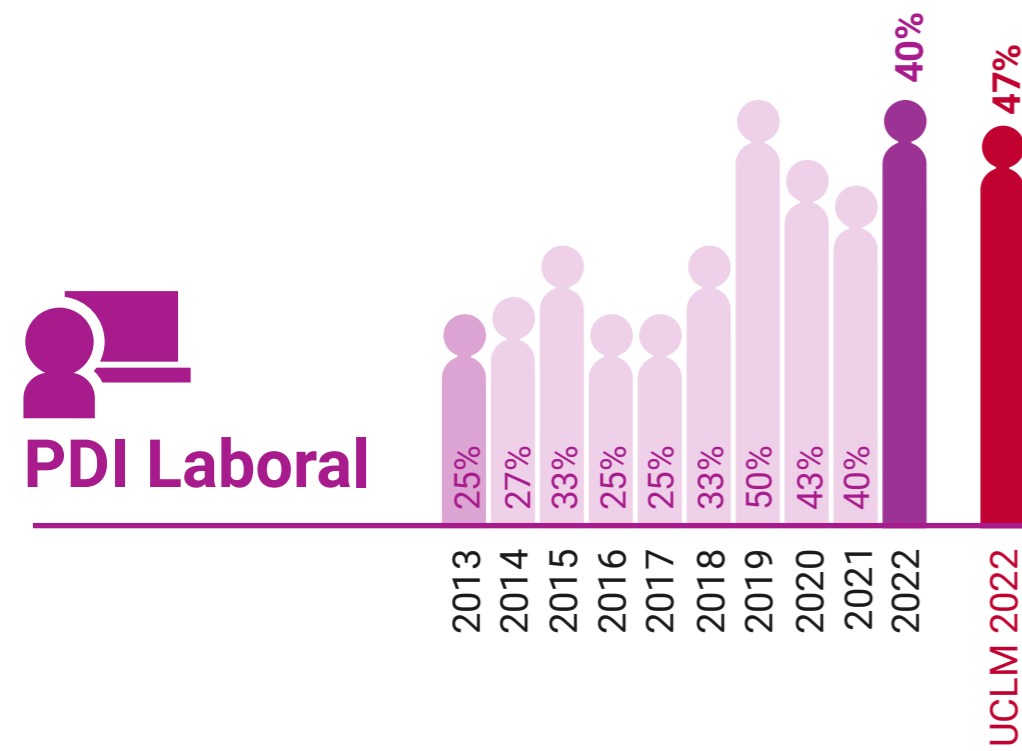

UCLM en Igualdad: Presencia de Mujeres (%)

Facultad de Humanidades de Albacete

* Datos correspondientes a todo el campus de Albacete