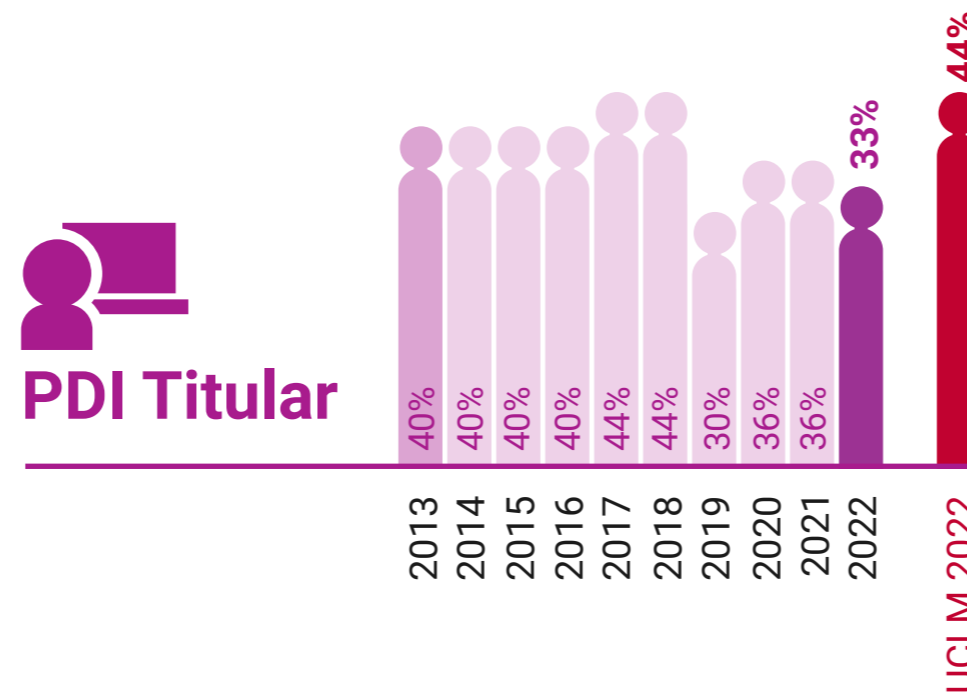

UCLM en Igualdad: Presencia de Mujeres (%)

Facultad de Humanidades de Albacete

* Datos correspondientes a todo el campus de Albacete