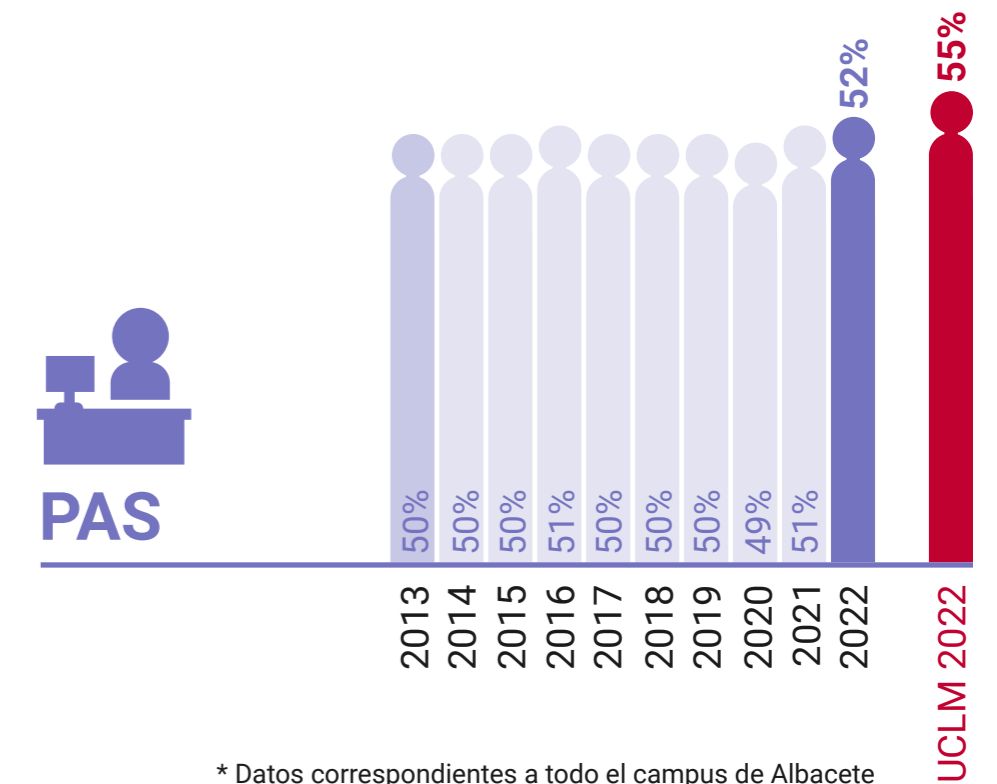

UCLM en Igualdad: Presencia de Mujeres (%)

Facultad de Humanidades de Albacete

* Datos correspondientes a todo el campus de Albacete