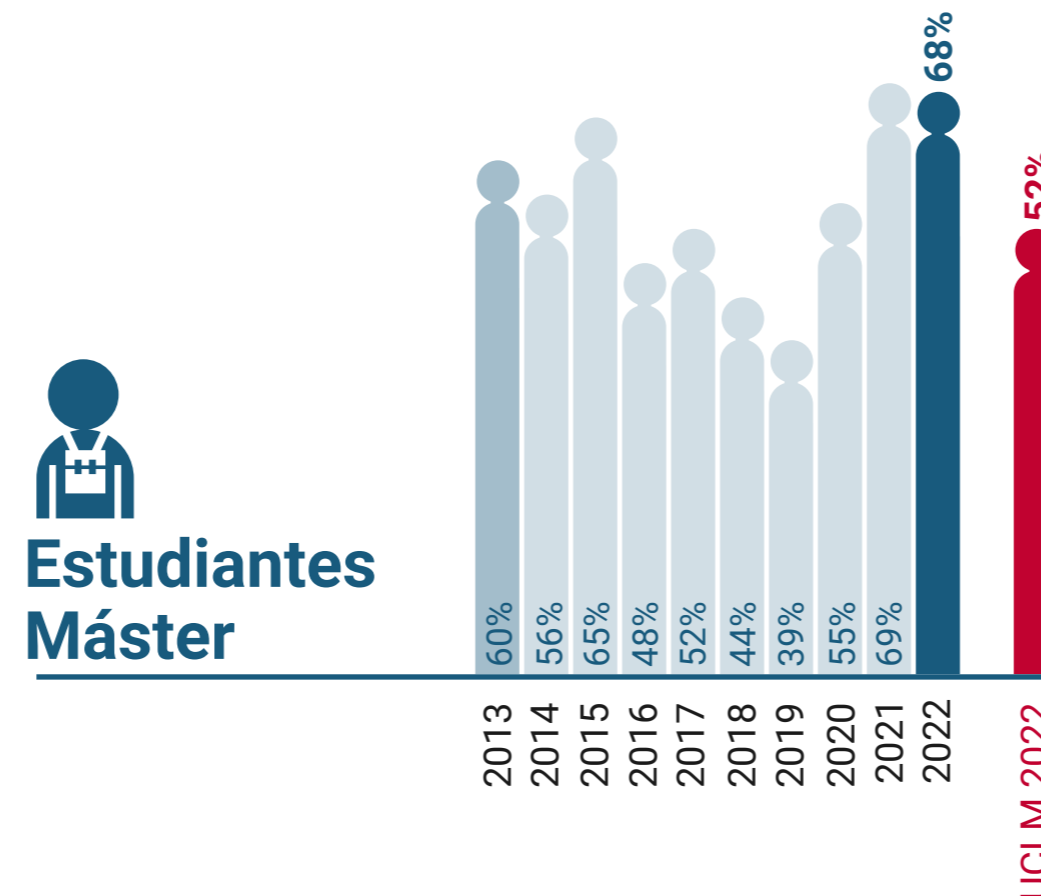

UCLM en Igualdad: Presencia de Mujeres (%)

Facultad de Humanidades de Albacete

* Datos correspondientes a todo el campus de Albacete