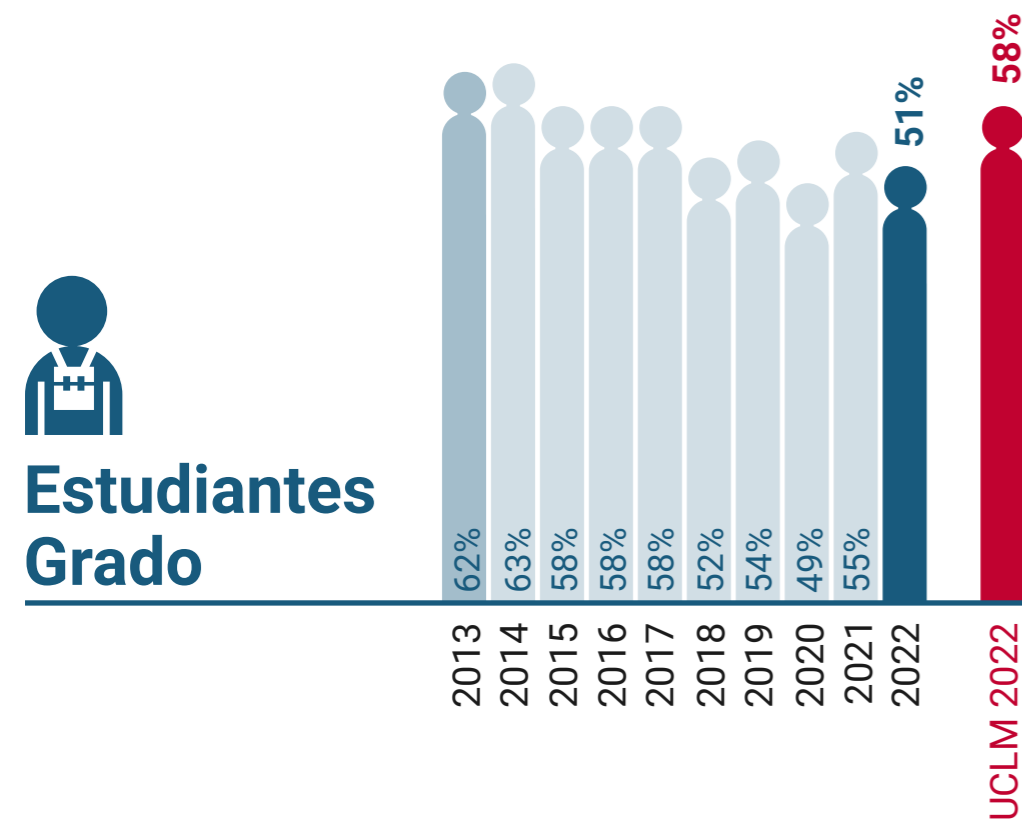

UCLM en Igualdad: Presencia de Mujeres (%)

Facultad de Humanidades de Albacete

* Datos correspondientes a todo el campus de Albacete